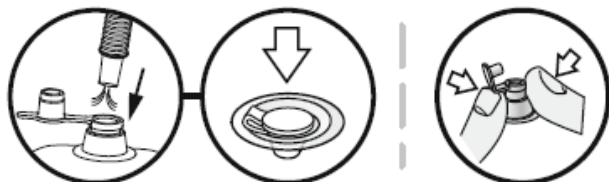

Instrukcja obsługi Fotela Dmuchanego

INSTRUKCJA OBSŁUGI

WAŻNE! PRZECZYTAJ UWAŻNIE I ZACHOWAJ NA PRZYSZŁOŚĆ.

OSTRZEŻENIA

- NIE umieszczaj tego produktu w pobliżu okna, może być użyty przez dziecko jako stopień i doprowadzić do wypadnięcia dziecka przez okno.
- NIE umieszczaj tego produktu w pobliżu okna, gdzie sznurki od rolet lub zasłon mogą doprowadzić do uduszenia dziecka.
- Nie używaj produktu, jeśli jest nieszczelny lub uszkodzony.
- Należy pamiętać o ryzyku otwartego ognia i innych źródeł silnego ciepła w pobliżu produktu.
- Nie ustawiać produktu na beton, asfalcie lub innych twardych powierzchniach.
- Spełnia wymagania EN17191 dotyczące siedzisk.

TECHNICZNE INSTRUKCJE BEZPIECZEŃSTWA

- W celu uniknięcia uszkodzenia należy usunąć ostro zakończony przedmiot z miejsca montażu.
- Montaż wymagany przez osobę dorosłą
- Nie należy nadmiernie pompować.
- Dzieci muszą przez cały czas pozostawać pod nadzorem.

OPIS PRODUKTU

Produkt	Wiek
75116	3+
75101 75115 75123	6+

POMPOWANIE

SPUSZCZANIE POWIETRZA

Czyszczenie i przechowywanie

1. Po użyciu, przetrzyj delikatnie wszystkie powierzchnie produktu wilgotną szmatką.
  UWAGA: Nigdy nie używaj rozpuszczalników ani innych chemikaliów, które mogą uszkodzić produkt.
2. Przechowywać w suchym miejscu, w temperaturze wyższej niż 15 °C / 59 °F, w sposób niedostępny dla dzieci.